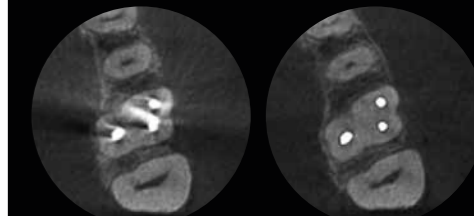

Metālu artefaktu reducēšana ar Planmeca ARA™

Bez artefaktu reducēšanas

Ar Planmeca ARA artefaktu reducēšanas algoritmu