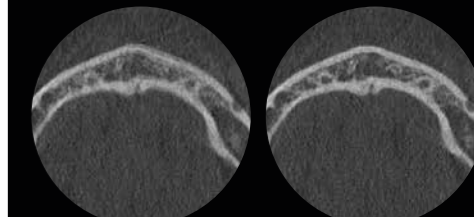

Kustību artefaktu korekcija ar Planmeca CALM™

Bez kustību artefaktu korekcijas

Ar Planmeca CALM kustību novēršanas algoritmu