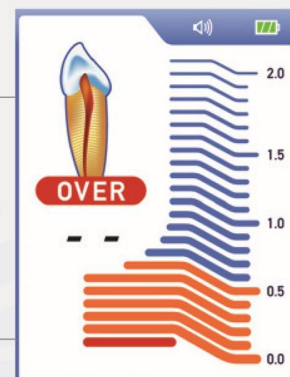

AUGŠĒJĀ KANĀLA ZONA

Kursors uz zoba ikonas norāda vīlītes dziļumu kanālā

SAKNES GALA ZONA

Paplašinātā saknes gala zona no 0,9 līdz 0,0

Kad tiek sasniegts saknes gals, atskan nepārtraukts skaņas tonis

Kad kursoru uz zoba ikonas rāda OVER, tas nozīmē, ka file ir dziļāk par saknes galu