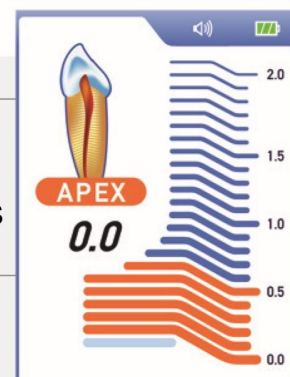

AUGŠĒJĀ KANĀLA ZONA

Kursors uz zoba ikonas norāda vīlītes dziļumu kanālā

SAKNES GALA ZONA

Paplašinātā saknes gala zona no 0,9 līdz 0,0

Kad tiek sasniegts saknes gals, atskan nepārtraukts skaņas tonis

Kad kursoru uz zoba ikonas rāda OVER, tas nozīmē, ka file ir dziļāk par saknes galu