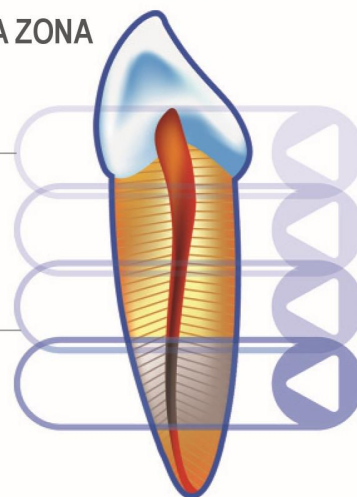

PROPEX[®] II

JAUNĀS PAAUDZES APEX LOKATORS AR KRĀSAINU DISPLEJU

PADARIET SAKŅU KANĀLUS REDZAMĀKUS

DENTSPLY

PROPEX[®] II

REF A 1028

IZSTRĀDĀJUMA IEZĪMES

- Liels krāsu displejs, lai veicinātu failu izsekošanu
- Progresīva skaņas kontrole
- Darbina uzlādējams akumulators
- Jaunākā daudzfrekvenču tehnoloģija nodrošina saknes gala lokalizāciju lielākajā daļā sakņu kanālos
- Pilnībā automātiska ierīce

AUGŠĒJĀ KANĀLA ZONA

Kursors uz zoba ikonas norāda vīlītes dziļumu kanālā

SAKNES GALA ZONA

Paplašinātā saknes gala zona no 0,9 līdz 0,0

Kad tiek sasniegts saknes gals, atskan nepārtraukts skaņas tonis

Kad kursoru uz zoba ikonas rāda OVER, tas nozīmē, ka file ir dziļāk par saknes galu