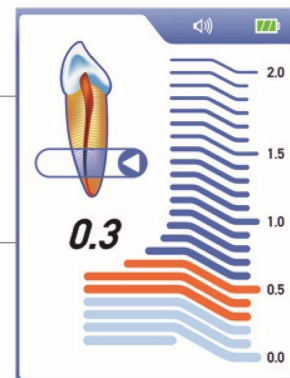

PROPEX[®] II

JAUNĀS PAAUDZES APEX LOKATORS AR KRĀSAINU DISPLEJU

PADARIET SAKŅU KANĀLUS REDZAMĀKUS

DENTSPLY

PROPEX[®] II

REF A 1028

IZSTRĀDĀJUMA IEZĪMES

- Liels krāsu displejs, lai veicinātu failu izsekošanu
- Progresīva skaņas kontrole
- Darbina uzlādējams akumulators
- Jaunākā daudzfrekvenču tehnoloģija nodrošina saknes gala lokalizāciju lielākajā daļā sakņu kanālos
- Pilnībā automātiska ierīce

AUGŠĒJĀ KANĀLA ZONA

Kursors uz zoba ikonas norāda vīlītes dziļumu kanālā

SAKNES GALA ZONA

Paplašinātā saknes gala zona no 0,9 līdz 0,0

Kad tiek sasniegts saknes gals, atskan nepārtraukts skaņas tonis

Kad kursoru uz zoba ikonas rāda OVER, tas nozīmē, ka file ir dziļāk par saknes galu